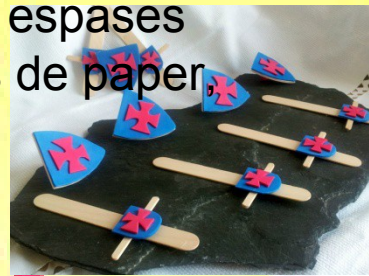

# Manualitats Medievals.

Casca de cavallers.

Pins i clauers

Postals de castells.

Corones.

Cavalls de fusta, espases  
Miniatura, escuts de paper,  
etc...

- tot el material assessorament, patrons etc... Corra a carrega de Gil Ratatplam.
- per tal de un bon funcionament del taller, es imprescindible una previsió de nens i material.
- portem taules i carpa per a l'ejecció de l'activitat.
- portem musica d'ambient.
- l'activitat es gratuïta per ha tot el públic, fins a finals d'existències, o límit horari.
- l'activitat s'ha de realitzarà , impossibilitat deportar-se l'activitat a casa.