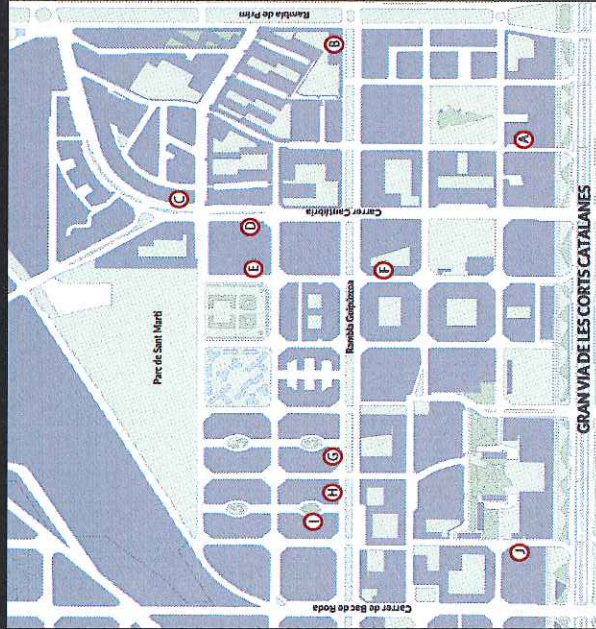

Òpera al comerç

El proper divendres 01 de juny de 17.30 a 20.30 h. l'Eix de Sant Martí serà l'escenari de la interpretació de 10 àries d'òpera diferents, creant una ruta lírica que es podrà anar seguint pels 10 establiments protagonistes de les actuacions de la jornada.

ÒPERA AL COMERÇ

1 CIUTAT

21 EIXOS
COMERCIALS

MÉS DE
200 COMERÇOS
PARTICIPANTS

630 HORES
D'ÒPERA

DIVENDRES, 1 DE JUNY DE 17.30H - 20.30H

#operacomerc

COMERÇ CULTURA
l'Any del Comerç i la Cultura

PECES I ESCENARIS*

LETRE	ESTABLIMENT	OPERA	INTERPRETAT PER
A	MERCAT DE SANT MARTÍ c/ Puigcerdà, 204 tel. 622.423.412	Tu che di gel sel cinta de Turandot Giacomo Puccini	Interpretat per Charo Tris
B	SECTOR TINTA Rambla Guipúscoa, 137 tel. 93 313 39 49 - www.sectorintta.es	Ària de les joles de Il barbiere di Siviglia Charles Gounod	Interpretat per Joan Sebastià Colomer
C	HERBOLARI M^o TERESA EL RACO DE LA SALUT c/ Cantàbria, 54 tel. 93 313 23 66	Largo al factotum de Rusalka Cioacchino Rossini	Interpretat per Charo Pícazo
D	PEREIRA MODA c/ Cantàbria, 37 tel. 93 313 06 58	Avant de quitter ces lieux de Faust Charles Gounod	Interpretat per Fernando Álvarez
E	MASTER ELECTRODOMÈSTICS E INFORMÀTICA c/ Agricultura, 284 tel. 93 313 54 63	En fermant les yeux de Manon Jules Massenet	Interpretat per Diego Linares
F	HERBOLARI MILFULLES c/ Agricultura, 252 tel. 93 011 43 33	Una furtiva lagrima de L'elisir d'amore Gaetano Donizetti	Interpretat per César Cortés
G	MODAS MORER Rambla Guipúscoa, 57 tel. 93 307 39 82 - www.modasmorer.es	Quando me n'vo de La Bohème Giacomo Puccini	Interpretat per Carrota Porta
H	MURFFY Rambla Guipúscoa, 49 tel. 93 393 39 16 - www.murffy.es	Habenera de Carmen Georges Bizet	Interpretat per Andrea Orjuela
J	CON V DE VERO c/ Dr. Zamenhof, 7 tel. 93 307 06 48 - www.convdevero.com	Ah, Chloris Reynaldo Hahn	Interpretat per Sergio Monsalve
	ROBA XULA c/ Fluxia, 199 tel. 691.407.755	O mio babbino caro de Gianni Schicchi Giacomo Puccini	Interpretat per Mireia Dolc

Òpera en viu als comerços de proximitat de la ciutat

Des del 4 de maig fins al 15 de novembre, cada divendres de 17.30h a 20.30h, els comerços dels eixos comercials de Barcelona Comerç seran l'escenari de la interpretació de 10 àries d'òpera diferents, creant una ruta lírica que es podrà anar seguint pels 10 establiments protagonistes de les actuacions de la jornada.

21 EIXOS COMERCIALS
MÉS DE
200 COMERÇOS PARTICIPANTS
630 HORES D'ÒPERA